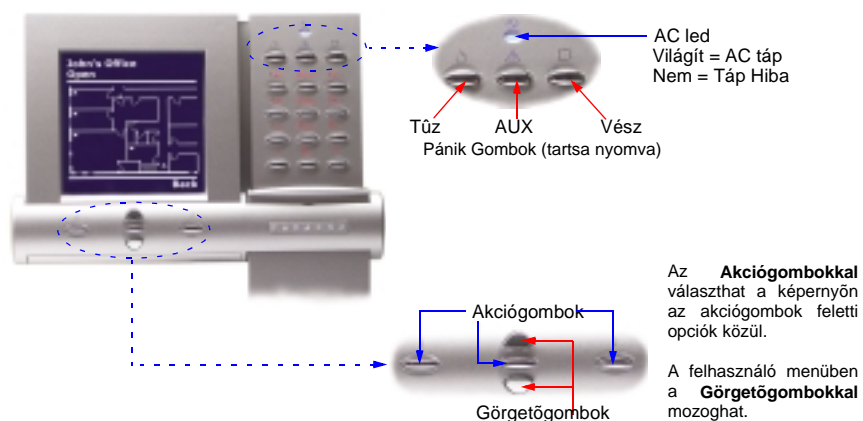

Grafica™ GRAPHIC LCD Keypad

Rövid Felhasználói Útmutató

Grafica Használata

1. Módszer: Kód használatával

- 1) A rendszer állapot képernyőn, adja meg **kódszámát** (PIN).
- 2) A görgetőgombokkal lépjen a Felhasználó Menübe* és jelölje ki az opciót.
- 3) Nyomja meg a középső akciógombot (**OK**).
- 4) Kövesse a képernyőn megjelenő utasításokat.

2. Módszer: Egyérintős gombokkal

- 1) A rendszer állapot képernyőn, nyomja meg a jobb akciógombot (**Menu**).
- 2) A görgetőgombokkal lépjen a Felhasználó Menübe* és jelölje ki az opciót.
- 3) Nyomja meg a középső akciógombot (**OK**) az opció bekapcsolásához.

Az Egyérintős Opcióknak be kell lenniük kapcsolatba minden megjelenített partícióban, különben meg kell adnia **kódszámát** (PIN).

*A Felhasználó Menü opciói a felhasználói profil függvényében változhatnak.